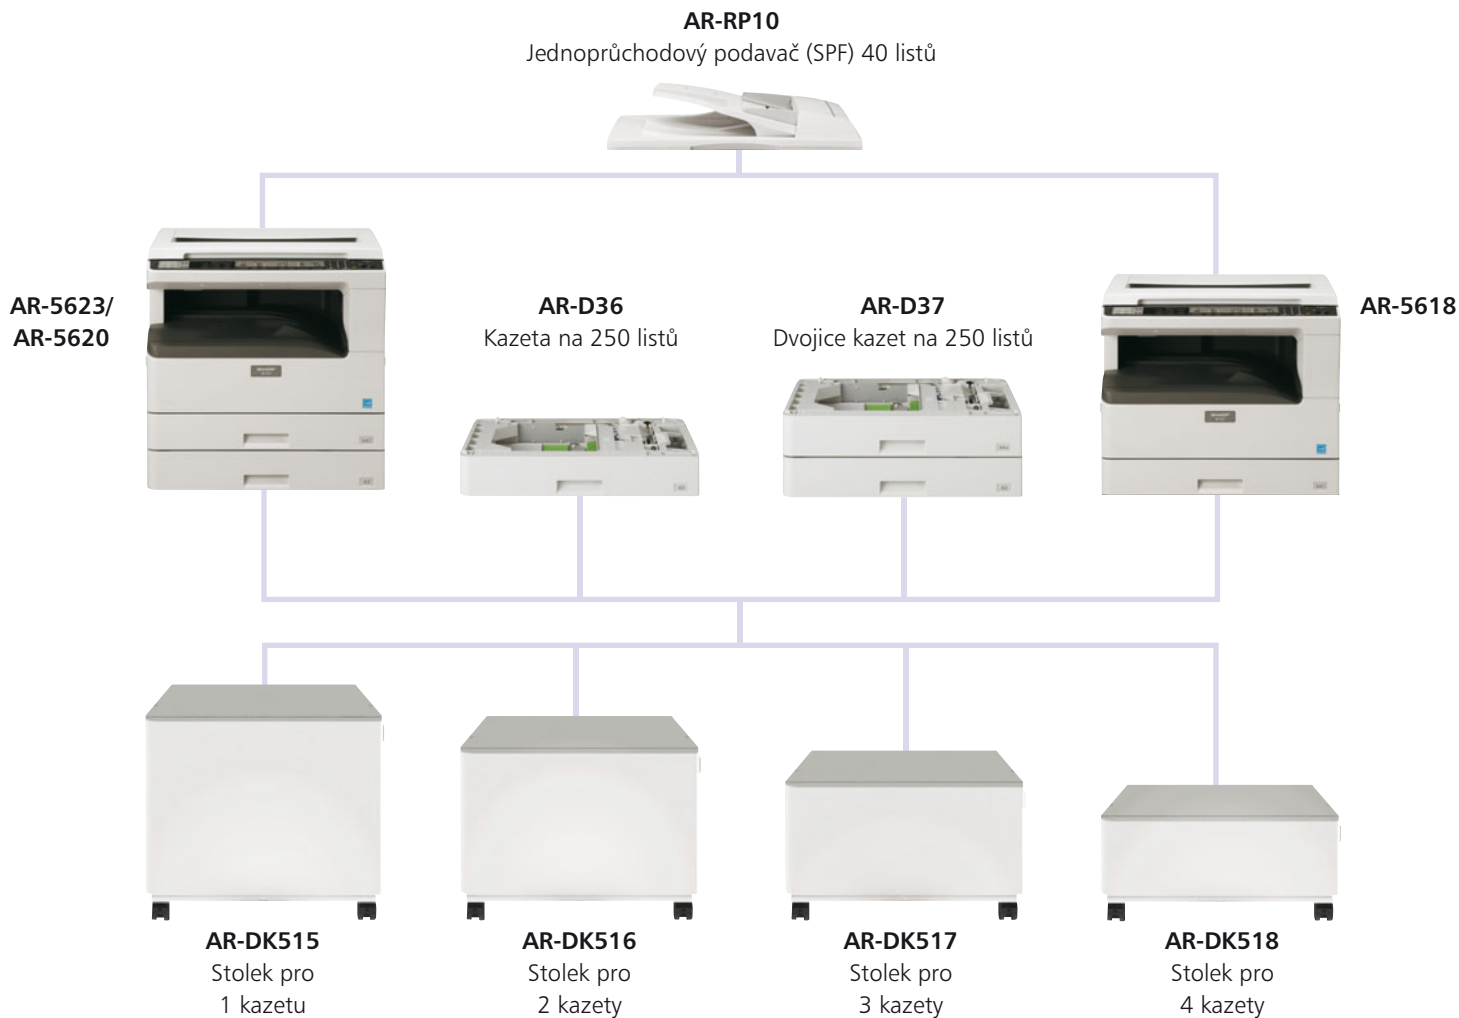

Každý model má kryt dokumentů pro přesné skenování jednotlivých stránek, který je možné nahradit doplňkovým jednorůchodovým podavačem dokumentů. Když přidáte doplňkový síťový modul, můžete zpřístupnit výkonný síťový tisk všem členům vašeho týmu.

## Hlavní přednosti

Barevné skenování

Doplňkový jednorůchodový podavač

Spolehlivý systém podávání papíru

\* Nejlepší dosažený čas A4 kopírování při podávání papíru z 1. kazety, umístění originálu na sklo a připraveném stroji. Může se lišit podle stavu stroje a provozních podmínek.

# Doplňky

K dostání je také doplňkový síťový modul **MX-NB12**, sada 1/5 licencí k programu Sharpdesk **MX-USX1/X5** a sada 10/50/100 licencí k programu Sharpdesk **MX-US10/50/A0**.  
Poznámka: AR-5618 může používat současně AR-D36 a AR-D37.

# Příklady konfigurace